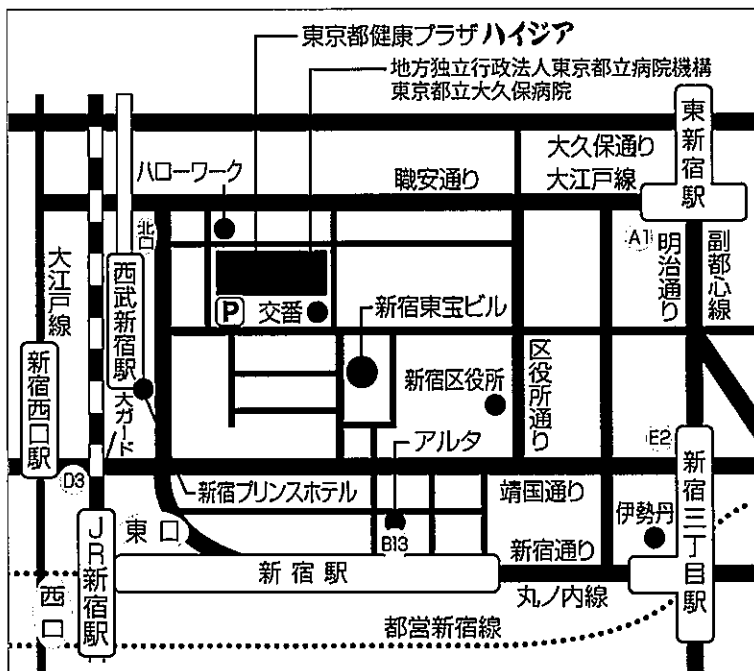

## 桂 南なん(かつら なんなん) 師匠 プロフィール

落語家。落語芸術協会所属の真打。

経歴 長野県で出生し千葉県で育つ。

1977年、二代目桂小南に入門する。初高座は浅草演芸ホール。

1981年10月、二ツ目昇進。

1991年5月、三遊亭右京と共に真打に昇進。

## 会場：東京都健康プラザ ハイジア（4F）研修室 A・B （新宿区歌舞伎町 2-44-1）